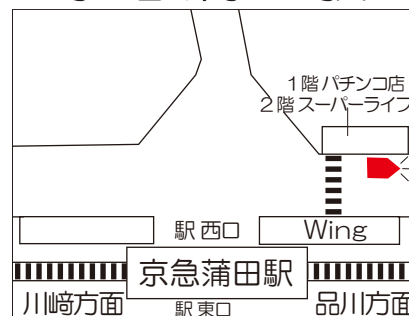

京急蒲田駅

出発時刻 ※所要時間 / 約 15 分

8:25	9:25	10:25
11:25	12:25	13:25
14:25	15:25	16:25
17:25	*18:25	*19:25

乗車位置・時刻は
変更になる可能性が
ございます。
定期的に教習所 HP の
情報をご確認下さい。