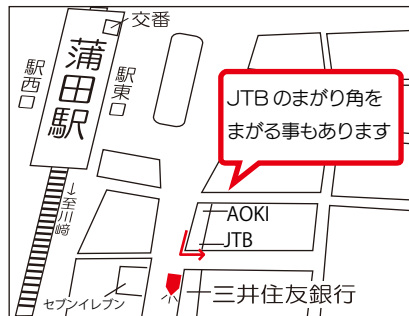

蒲田駅

出発時刻 ※所要時間 / 約 20 分

8:20	9:20	10:20
11:20	12:20	13:20
14:20	15:20	16:20
17:20	*18:20	*19:20