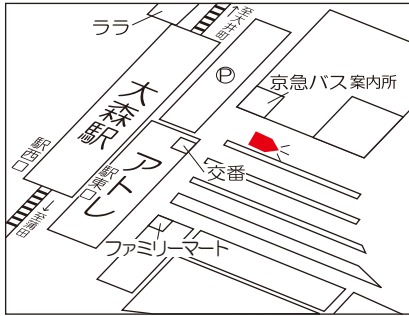

送迎バス時刻表

「*」が付いた時刻は、土日祝の運行がありません。

大森駅

出発時刻 ※所要時間 / 約 20 分

8:20	9:20	10:20
11:20	12:20	13:20
14:20	15:20	16:20
17:20	*18:20	*19:20

大森海岸駅

出発時刻 ※所要時間 / 約 17 分

8:23	9:23	10:23
11:23	12:23	13:23
14:23	15:23	16:23
17:23	*18:23	*19:23