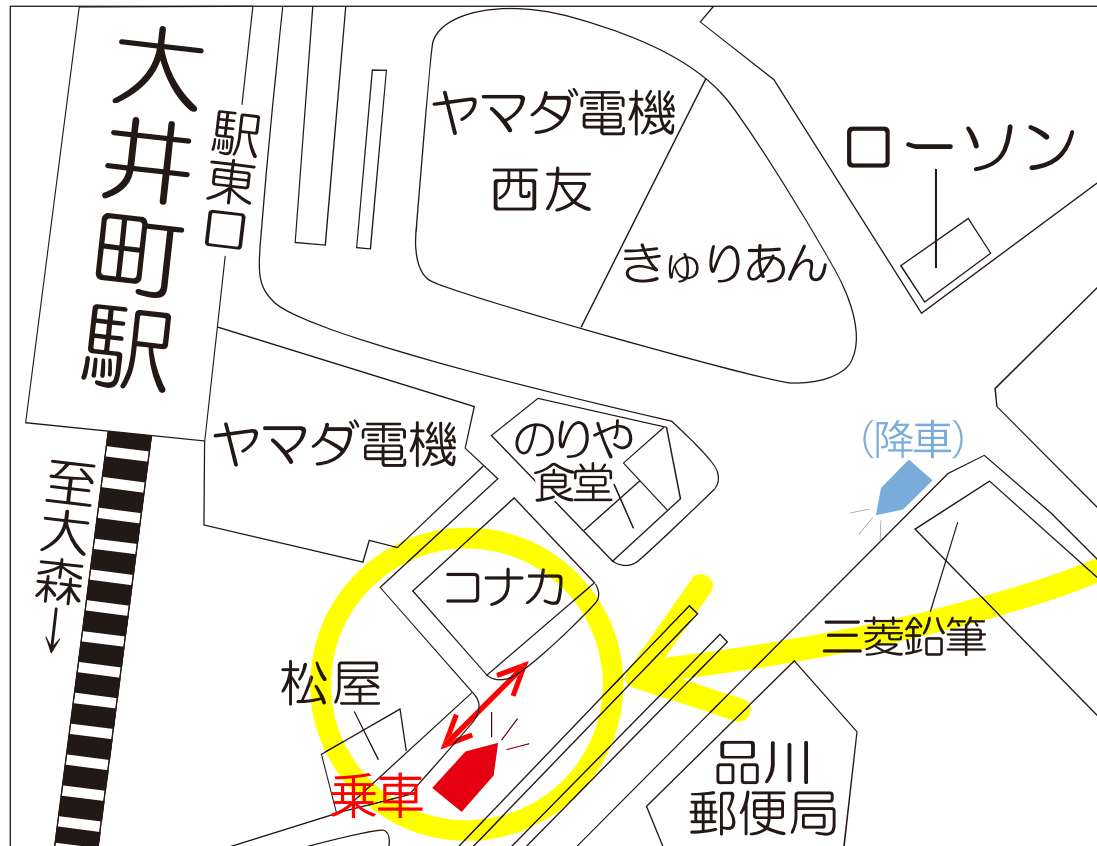

送迎車 大井町駅

乗車位置が 変更になります

7月1日より
こちらの場所から
ご利用ください。

状況により停まる場所が前後する場合がございます。
出発時刻が近くなりましたら車の動きにご注意ください。
通常は松屋の前、状況によりコナカの前までずれて停車します。
停車した場所まで移動して乗り込んでください。
送迎車が近づきましたら手をあげてお知らせください。

度重なる変更で ご迷惑をおかけしてしまい申し訳ございません。